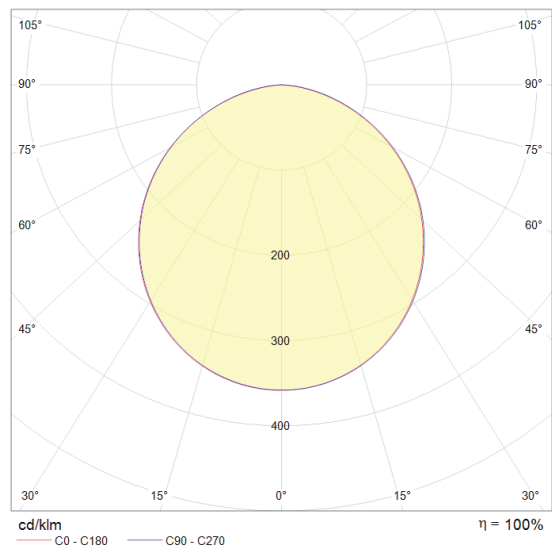

DIMENSION

Name	SPHERO
Barcode	152K109.11 / 152K144.11
Color	White
Category	Ceiling - Recessed

PRODUCT

Type	LED
Luminous flux	2314lm / 2573lm
Colour temperature	3000K / 4000K
Chromatic stability	Mac Adam Step 3
Colour Rendering Index	CRI>80
Power	23.6 W
Efficacy	98 lm/W
LED lifespan	60 000h (L80B20)
Light beam angle	100°
Unified Glare Rating	<24

OTHER DATA

Sealing	IP44
Weight	408g
Cut out dimension	Ø206mm
Units per package	1
Material	Aluminium
Diffuser Material	Polycarbonate
Diffuser Type	Opal

POLAR DIAGRAM

CONICAL DIAGRAM

UNIFIED GLARE RATING - UGR

RHOCC	70	70	50	50	30	70	70	50	50	30
RHOW	70	70	50	50	30	70	70	50	50	30
RHOF	20	20	20	20	20	20	20	20	20	20
Room Size	Viewed Endwise					Viewed Crosswise				
2H 2H	26.41	26.49	26.61	26.68	26.92	26.45	26.52	26.65	26.71	26.96
3H	26.53	26.61	26.74	26.80	27.05	26.56	26.64	26.77	26.83	27.08
4H	26.54	26.62	26.75	26.81	27.06	26.57	26.64	26.78	26.84	27.09
6H	26.52	26.59	26.74	26.80	27.05	26.55	26.62	26.77	26.82	27.07
8H	26.51	26.58	26.73	26.78	27.04	26.54	26.60	26.75	26.81	27.06
12H	26.49	26.56	26.72	26.77	27.02	26.52	26.59	26.74	26.79	27.05
4H 2H	28.78	28.85	28.99	29.05	29.30	28.87	28.94	29.08	29.14	29.39
3H	29.03	29.10	29.25	29.30	29.56	29.11	29.18	29.34	29.39	29.64
4H	29.08	29.14	29.31	29.36	29.62	29.16	29.22	29.39	29.44	29.70
6H	29.08	29.14	29.32	29.36	29.63	29.16	29.22	29.40	29.44	29.70
8H	29.07	29.12	29.31	29.35	29.62	29.14	29.20	29.39	29.43	29.69
12H	29.05	29.10	29.30	29.33	29.60	29.12	29.18	29.37	29.41	29.68
8H 4H	29.26	29.33	29.48	29.54	29.79	29.42	29.49	29.64	29.69	29.95
6H	29.73	29.78	29.98	30.01	30.29	29.88	29.93	30.14	30.17	30.44
8H	29.72	29.77	29.98	30.01	30.29	29.87	29.92	30.13	30.16	30.44
12H	29.70	29.74	29.97	30.00	30.28	29.85	29.89	30.12	30.15	30.43
12H 4H	29.74	29.79	29.99	30.02	30.29	29.93	29.99	30.18	30.22	30.49
6H	29.78	29.83	30.04	30.07	30.35	29.98	30.02	30.24	30.27	30.55