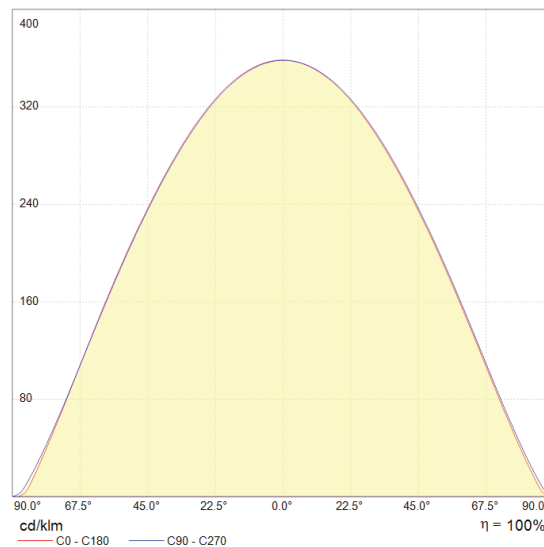

DIMENSION

Name	SPHERO
Barcode	152K109.11 / 152K144.11
Color	White
Category	Ceiling - Recessed

PRODUCT

Type	LED
Luminous flux	2314lm / 2573lm
Colour temperature	3000K / 4000K
Chromatic stability	Mac Adam Step 3
Colour Rendering Index	CRI>80
Power	23.6 W
Efficacy	98 lm/W
LED lifespan	60 000h (L80B20)
Light beam angle	100°
Unified Glare Rating	<24

OTHER DATA

Sealing	IP44
Weight	408g
Cut out dimension	Ø206mm
Units per package	1
Material	Aluminium
Diffuser Material	Polycarbonate
Diffuser Type	Opal

POLAR DIAGRAM

CONICAL DIAGRAM

UNIFIED GLARE RATING - UGR

RHOCC	70	70	50	50	30	70	70	50	50	30
RHOW	70	70	50	50	30	70	70	50	50	30
RHOF	20	20	20	20	20	20	20	20	20	20
Room Size	Viewed Endwise					Viewed Crosswise				
2H 2H	26.41	26.49	26.61	26.68	26.92	26.45	26.52	26.65	26.71	26.96
3H	26.53	26.61	26.74	26.80	27.05	26.56	26.64	26.77	26.83	27.08
4H	26.54	26.62	26.75	26.81	27.06	26.57	26.64	26.78	26.84	27.09
6H	26.52	26.59	26.74	26.80	27.05	26.55	26.62	26.77	26.82	27.07
8H	26.51	26.58	26.73	26.78	27.04	26.54	26.60	26.75	26.81	27.06
12H	26.49	26.56	26.72	26.77	27.02	26.52	26.59	26.74	26.79	27.05
4H 2H	28.78	28.85	28.99	29.05	29.30	28.87	28.94	29.08	29.14	29.39
3H	29.03	29.10	29.25	29.30	29.56	29.11	29.18	29.34	29.39	29.64
4H	29.08	29.14	29.31	29.36	29.62	29.16	29.22	29.39	29.44	29.70
6H	29.08	29.14	29.32	29.36	29.63	29.16	29.22	29.40	29.44	29.70
8H	29.07	29.12	29.31	29.35	29.62	29.14	29.20	29.39	29.43	29.69
12H	29.05	29.10	29.30	29.33	29.60	29.12	29.18	29.37	29.41	29.68
8H 4H	29.26	29.33	29.48	29.54	29.79	29.42	29.49	29.64	29.69	29.95
6H	29.73	29.78	29.98	30.01	30.29	29.88	29.93	30.14	30.17	30.44
8H	29.72	29.77	29.98	30.01	30.29	29.87	29.92	30.13	30.16	30.44
12H	29.70	29.74	29.97	30.00	30.28	29.85	29.89	30.12	30.15	30.43
12H 4H	29.74	29.79	29.99	30.02	30.29	29.93	29.99	30.18	30.22	30.49
6H	29.78	29.83	30.04	30.07	30.35	29.98	30.02	30.24	30.27	30.55