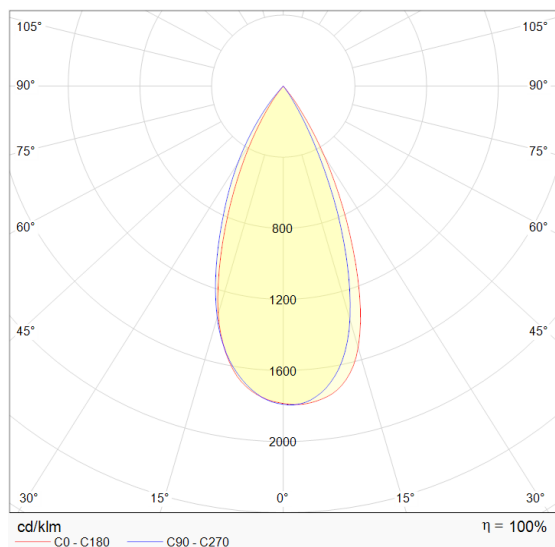

DIMENSION

PRODUCT

Name	PING
Barcode	152K329.10
Color	Black
Category	Ceiling Recessed

LIGHT SOURCE

Type	LED
Luminous flux	1050 lm
Colour temperature	3000 K
Chromatic stability	Mac Adam Step<3
Colour Rendering Index	CRI>90
Power	15 W
Efficacy	70 lm/W
LED lifespan	50 000h
Light beam angle	45° (option 20°, 30°)
Unified Glare Rating	UGR<10

OTHER DATA

Sealing	IP65
Recess measurements	Ø97mm
Units per package	1
Material	Aluminium

POLAR DIAGRAM

CONICAL DIAGRAM

UNIFIED GLARE RATING - UGR

RHOCC	70	70	50	50	30	70	70	50	50	30
RHOW	70	70	50	50	30	70	70	50	50	30
RHOF	20	20	20	20	20	20	20	20	20	20
Room Size X Y	Viewed Endwise					Viewed Crosswise				
2H 2H	5.32	5.37	5.52	5.56	5.80	4.22	4.27	4.42	4.46	4.70
3H	5.30	5.35	5.50	5.54	5.79	4.20	4.25	4.41	4.44	4.69
4H	5.28	5.33	5.50	5.53	5.78	4.19	4.24	4.40	4.43	4.68
6H	5.27	5.32	5.49	5.52	5.77	4.17	4.22	4.39	4.42	4.67
8H	5.26	5.31	5.48	5.52	5.77	4.16	4.21	4.38	4.42	4.67
12H	5.25	5.30	5.48	5.51	5.76	4.16	4.21	4.38	4.41	4.67
4H 2H	5.28	5.33	5.50	5.53	5.78	4.19	4.24	4.40	4.43	4.68
3H	5.25	5.30	5.48	5.51	5.76	4.16	4.21	4.38	4.41	4.67
4H	5.24	5.29	5.46	5.50	5.76	4.14	4.19	4.37	4.40	4.66
6H	5.21	5.26	5.45	5.48	5.75	4.12	4.16	4.35	4.39	4.65
8H	5.20	5.25	5.45	5.48	5.74	4.10	4.15	4.35	4.38	4.64
12H	5.19	5.24	5.44	5.47	5.74	4.09	4.14	4.34	4.37	4.64
8H 4H	5.26	5.31	5.48	5.52	5.77	4.16	4.21	4.38	4.42	4.67
6H	5.18	5.22	5.43	5.46	5.73	4.08	4.12	4.33	4.36	4.64
8H	5.16	5.21	5.42	5.45	5.73	4.06	4.11	4.33	4.35	4.63
12H	5.15	5.19	5.42	5.44	5.72	4.05	4.09	4.32	4.34	4.63
12H 4H	5.19	5.24	5.44	5.47	5.74	4.09	4.14	4.34	4.37	4.64
6H	5.16	5.21	5.42	5.45	5.73	4.06	4.11	4.33	4.35	4.63