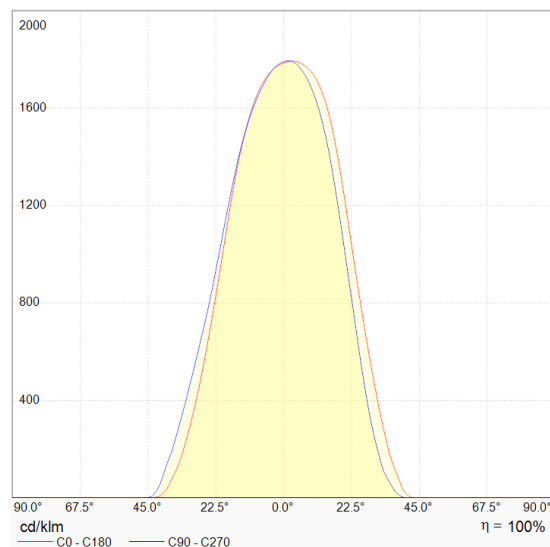

DIMENSION

PRODUCT

Name	PING
Barcode	152K329.10
Color	Black
Category	Ceiling Recessed

LIGHT SOURCE

Type	LED
Luminous flux	1050 lm
Colour temperature	3000 K
Chromatic stability	Mac Adam Step<3
Colour Rendering Index	CRI>90
Power	15 W
Efficacy	70 lm/W
LED lifespan	50 000h
Light beam angle	45° (option 20°, 30°)
Unified Glare Rating	UGR<10

OTHER DATA

Sealing	IP65
Recess measurements	Ø97mm
Units per package	1
Material	Aluminium

POLAR DIAGRAM

CONICAL DIAGRAM

UNIFIED GLARE RATING - UGR

RHOCC	70	70	50	50	30	70	70	50	50	30
RHOW	70	70	50	50	30	70	70	50	50	30
RHOF	20	20	20	20	20	20	20	20	20	20
Room Size X Y	Viewed Endwise					Viewed Crosswise				
2H 2H	5.32	5.37	5.52	5.56	5.80	4.22	4.27	4.42	4.46	4.70
3H	5.30	5.35	5.50	5.54	5.79	4.20	4.25	4.41	4.44	4.69
4H	5.28	5.33	5.50	5.53	5.78	4.19	4.24	4.40	4.43	4.68
6H	5.27	5.32	5.49	5.52	5.77	4.17	4.22	4.39	4.42	4.67
8H	5.26	5.31	5.48	5.52	5.77	4.16	4.21	4.38	4.42	4.67
12H	5.25	5.30	5.48	5.51	5.76	4.16	4.21	4.38	4.41	4.67
4H 2H	5.28	5.33	5.50	5.53	5.78	4.19	4.24	4.40	4.43	4.68
3H	5.25	5.30	5.48	5.51	5.76	4.16	4.21	4.38	4.41	4.67
4H	5.24	5.29	5.46	5.50	5.76	4.14	4.19	4.37	4.40	4.66
6H	5.21	5.26	5.45	5.48	5.75	4.12	4.16	4.35	4.39	4.65
8H	5.20	5.25	5.45	5.48	5.74	4.10	4.15	4.35	4.38	4.64
12H	5.19	5.24	5.44	5.47	5.74	4.09	4.14	4.34	4.37	4.64
8H 4H	5.26	5.31	5.48	5.52	5.77	4.16	4.21	4.38	4.42	4.67
6H	5.18	5.22	5.43	5.46	5.73	4.08	4.12	4.33	4.36	4.64
8H	5.16	5.21	5.42	5.45	5.73	4.06	4.11	4.33	4.35	4.63
12H	5.15	5.19	5.42	5.44	5.72	4.05	4.09	4.32	4.34	4.63
12H 4H	5.19	5.24	5.44	5.47	5.74	4.09	4.14	4.34	4.37	4.64
6H	5.16	5.21	5.42	5.45	5.73	4.06	4.11	4.33	4.35	4.63