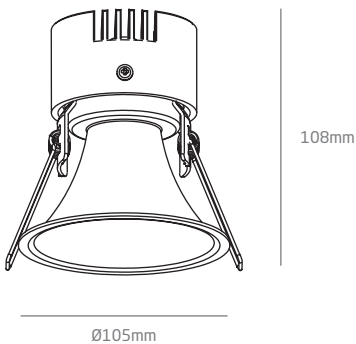

DIMENSION

PRODUCT

Name	PING
Barcode	152K329.10
Color	Black
Category	Ceiling Recessed

LIGHT SOURCE

Type	LED
Luminous flux	1050 lm
Colour temperature	3000 K
Chromatic stability	Mac Adam Step<3
Colour Rendering Index	CRI>90
Power	15 W
Efficacy	70 lm/W
LED lifespan	50 000h
Light beam angle	45° (option 20°, 30°)
Unified Glare Rating	UGR<10

OTHER DATA

Sealing	IP65
Recess measurements	Ø97mm
Units per package	1
Material	Aluminium

POLAR DIAGRAM

CONICAL DIAGRAM

UNIFIED GLARE RATING - UGR

RHOCC	70	70	50	50	30	70	70	50	50	30
RHOW	70	70	50	50	30	70	70	50	50	30
RHOF	20	20	20	20	20	20	20	20	20	20
Room Size X Y	Viewed Endwise					Viewed Crosswise				
2H 2H	5.32	5.37	5.52	5.56	5.80	4.22	4.27	4.42	4.46	4.70
3H	5.30	5.35	5.50	5.54	5.79	4.20	4.25	4.41	4.44	4.69
4H	5.28	5.33	5.50	5.53	5.78	4.19	4.24	4.40	4.43	4.68
6H	5.27	5.32	5.49	5.52	5.77	4.17	4.22	4.39	4.42	4.67
8H	5.26	5.31	5.48	5.52	5.77	4.16	4.21	4.38	4.42	4.67
12H	5.25	5.30	5.48	5.51	5.76	4.16	4.21	4.38	4.41	4.67
4H 2H	5.28	5.33	5.50	5.53	5.78	4.19	4.24	4.40	4.43	4.68
3H	5.25	5.30	5.48	5.51	5.76	4.16	4.21	4.38	4.41	4.67
4H	5.24	5.29	5.46	5.50	5.76	4.14	4.19	4.37	4.40	4.66
6H	5.21	5.26	5.45	5.48	5.75	4.12	4.16	4.35	4.39	4.65
8H	5.20	5.25	5.45	5.48	5.74	4.10	4.15	4.35	4.38	4.64
12H	5.19	5.24	5.44	5.47	5.74	4.09	4.14	4.34	4.37	4.64
8H 4H	5.26	5.31	5.48	5.52	5.77	4.16	4.21	4.38	4.42	4.67
6H	5.18	5.22	5.43	5.46	5.73	4.08	4.12	4.33	4.36	4.64
8H	5.16	5.21	5.42	5.45	5.73	4.06	4.11	4.33	4.35	4.63
12H	5.15	5.19	5.42	5.44	5.72	4.05	4.09	4.32	4.34	4.63
12H 4H	5.19	5.24	5.44	5.47	5.74	4.09	4.14	4.34	4.37	4.64
6H	5.16	5.21	5.42	5.45	5.73	4.06	4.11	4.33	4.35	4.63